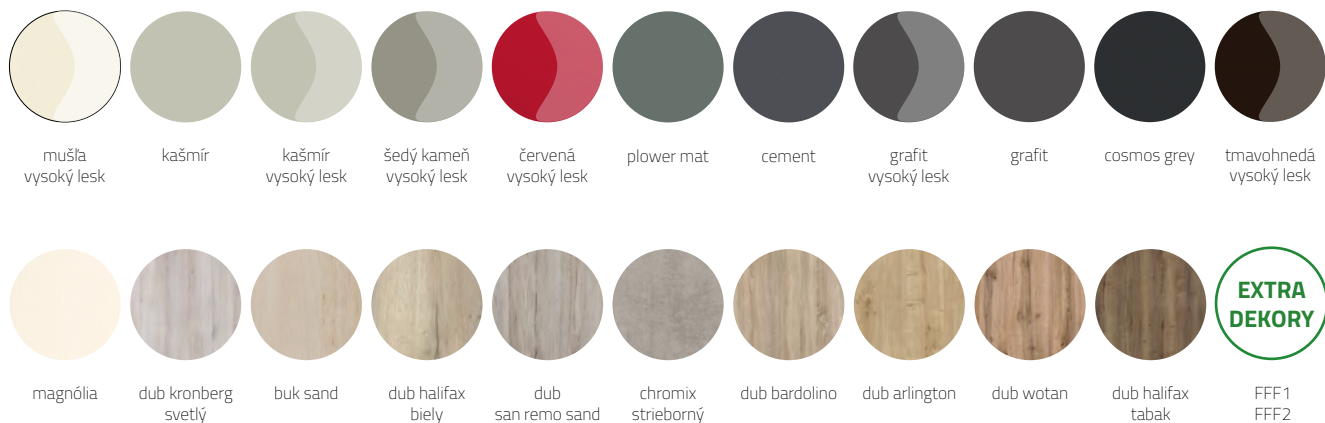

biela arctic

biela arctic  
vysoký lesk

vanilka  
vysoký lesk

pino aurelio

Ester

mas

biela  
polievaná  
vysoký lesk

biela  
polievaná  
supermat

kašmír  
polievaná  
supermat

chromix  
strieborný

ferro  
bronzový

dub halifax  
biely

jaseň  
horský

EXTRA  
DEKORY

EEE1  
EEE2  
EEE5  
EE10

KUCHYNE *Family Family XL*