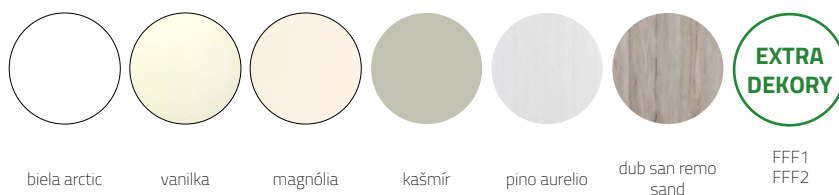

Carmen

Hranaté línie kuchynskej linky Carmen umocňujú akcentové boky, ktoré sú použité na ohraničenie jednotlivých blokov skriniek. Za pozornosť stojí aj integrovaný stôl vytvorený z jedného kusa pracovnej dosky. Jemné skosenie predných plôch dotvára moderný vzhľad a striedmu eleganciu.