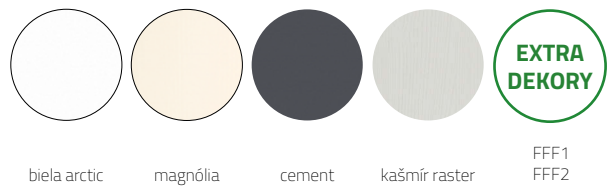

# Lada

Kombinácia tradičných a moderných farieb dodá vášmu interiéru dynamiku, ktorá sa vám nikdy nezunuje. Otvorené zásuvky vizuálne odľahčujú ostrovček, ktorý poskytuje extra úložný a pracovný priestor.